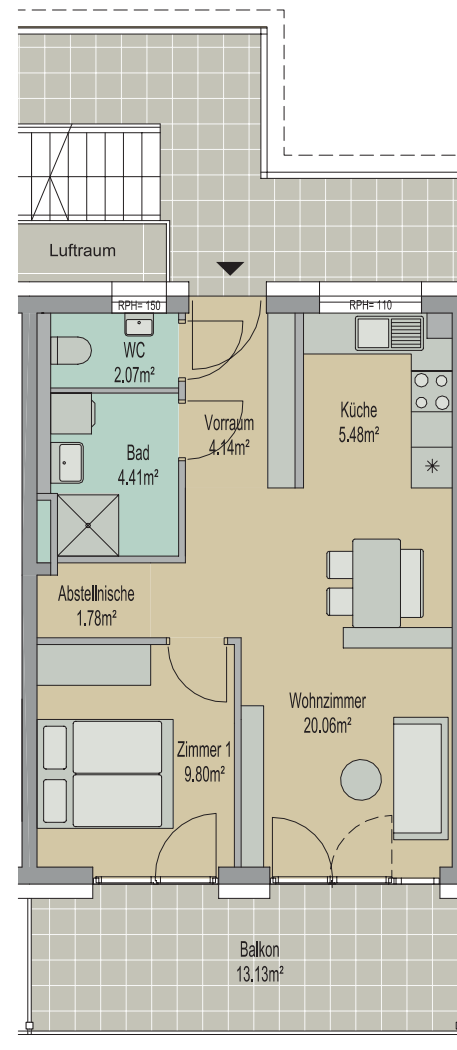

WOHNUNG TOP 06

2 Zimmer /1OG

Wohnnutzfläche	47,74 m ²
Balkon	13,13 m ²
Kellerabteil	5,33 m ²

Tatsächliche Grundrisse können vom abgebildeten/den abgebildeten Beispielgrundriss/en abweichen. Abgebildete Einrichtungsgegenstände (z.B.: Möbel, Küche, Bad, Gartengestaltung) zählen nicht zum Verkaufsgegenstand. Technische Änderungen vorbehalten.